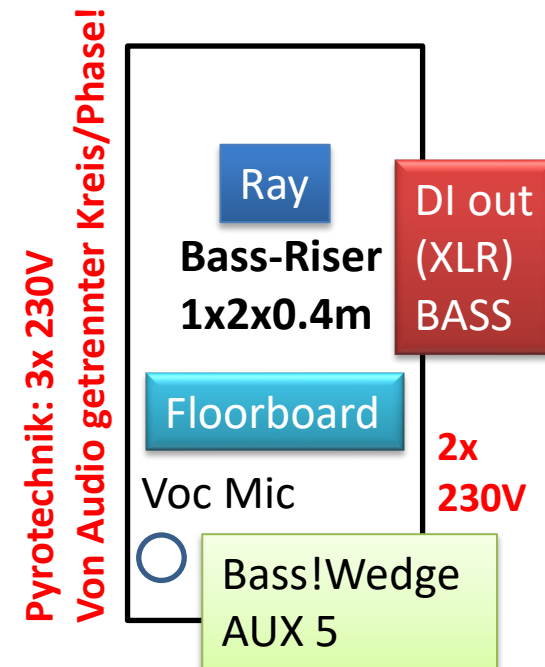

Banner an Traverse

Banner an Traverse

Banner an Traverse

Jackson

Voc Mic
Wireless

2x 230V

Line DI
GIT 1

Floorboard

1x 230V

Wedge AUX 1

Uwe

Voc Mic
Wireless

Wedge
AUX 2

Wedge
AUX 2

FRONT

Michl

Voc Mic

Floorboard

1x 230V

Wedge AUX 3

DI out (XLR)
GIT 2

1x 230V