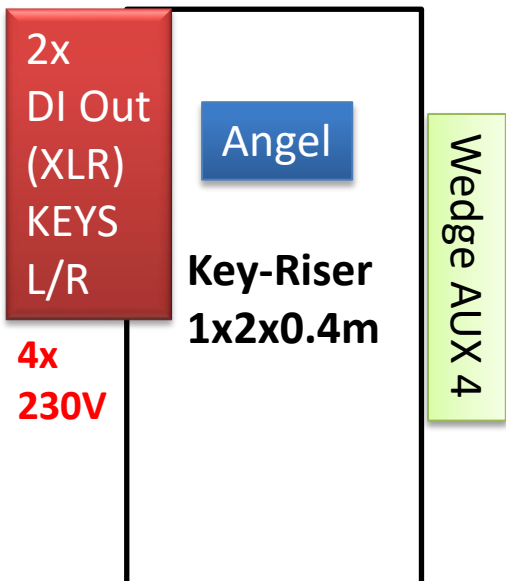

Banner an Traverse

Banner an Traverse

Banner an Traverse

Jackson

Voc Mic
Wireless

2x 230V

Line DI
GIT 1

Floorboard

1x 230V

Wedge AUX 1

Uwe

Voc Mic
Wireless

Wedge
AUX 2

Wedge
AUX 2

FRONT

Michl

Voc Mic

Floorboard

1x 230V

Wedge AUX 3

DI out (XLR)
GIT 2

1x 230V